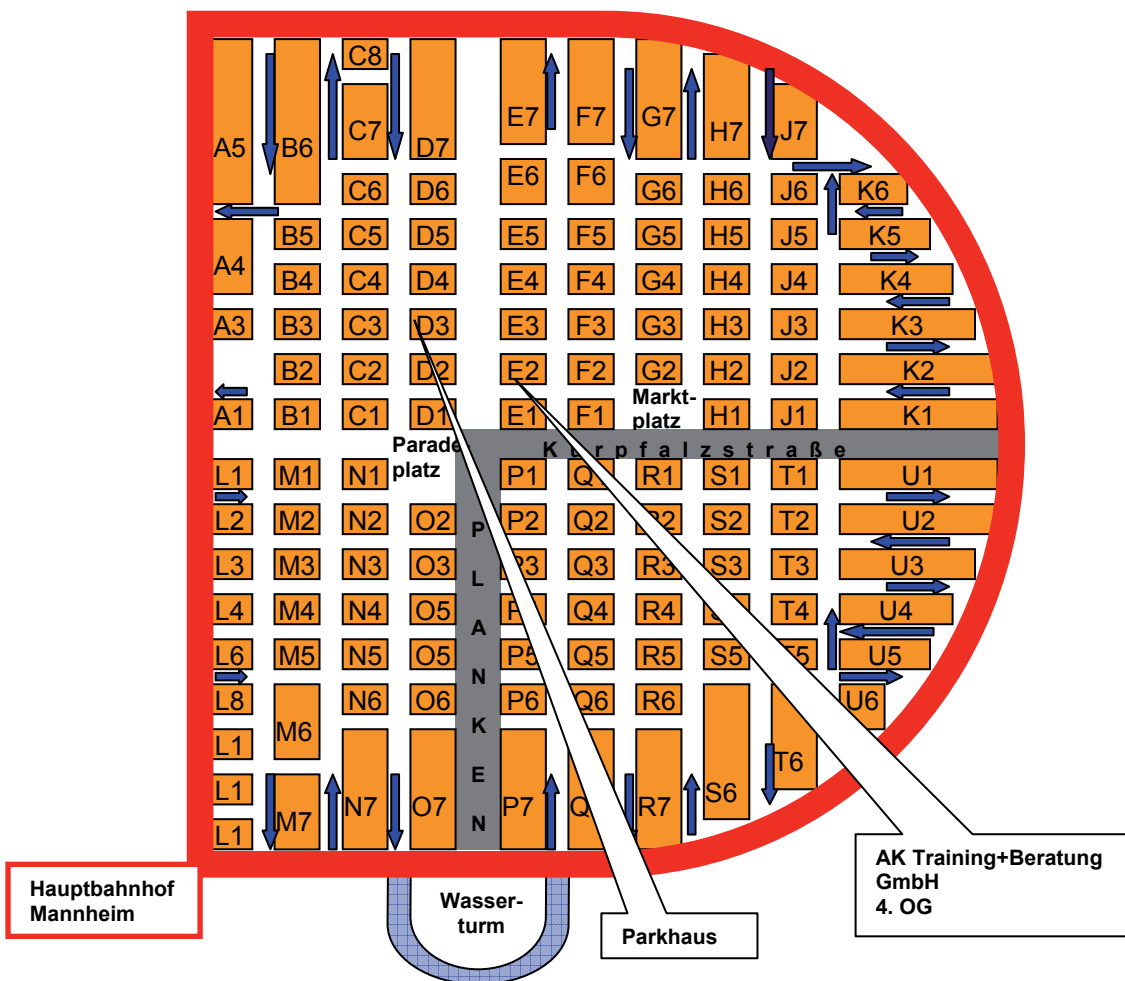

Anfahrtsskizze zu AK Training+Beratung GmbH

E 2, 1-3 in 68159 Mannheim

Tel.: 0621/1225258

Per Auto:

- 1.) A 6 bis MA Kreuz fahren dann abbiegen auf A 656 Richtung Mannheim bis Autobahnende, danach immer geradeaus
- 2.) Bei großer Ampel immer geradeaus weiter in die Augustaanlage
- 3.) Auch hier immer geradeaus weiter bis zum Wasserturm
- 4.) An Kreuzung geradeaus weiter in die Fressgasse zwischen den Quadraten P7 und Q7
- 5.) geradeaus weiter über die Schienen hinweg, dann 2. Möglichkeit links abbiegen in Quadrat E4
- 6.) Nach 2 Quadraten links abbiegen / Straße zwischen den Quadraten D3 und C3
- 7.) Die Parkhauseinfahrt für das Parkhaus D3 befindet sich nun auf der linken Seite.

Per Öffentlichen Verkehrsmitteln vom Hauptbahnhof Mannheim aus:

- 1.) Straßenbahnlinie Nr. 7 in Richtung Vogelstang: Bitte steigen sie an der 4. Haltestelle aus oder
- 2.) Straßenbahnlinie Nr. 1 in Richtung Schönau: Bitte steigen Sie an der 3. Haltestelle aus oder
- 3.) OEG Linie Nr. 5 in Richtung Heidelberg: Bitte steigen Sie an der 3. Haltestelle aus oder
- 4.) Straßenbahnlinie Nr. 3 in Richtung Sandhofen: Bitte steigen Sie an der 4. Haltestelle aus.